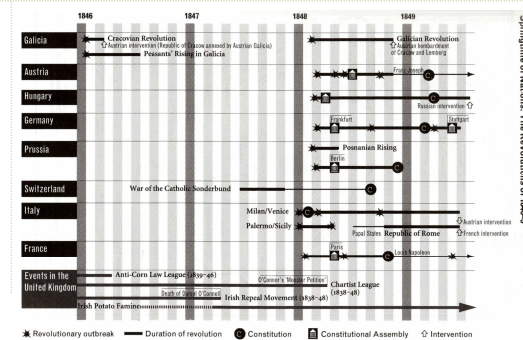

Série temporelle
(chronologies comparées)
E.J. Marey 1885

Série temporelle
(mouvement)
E.J. Marey 1885

Train schedule
E.J. Marey 1885

Flight schedule
Czech airlines 1933

Multivariate
historical timeline

Ici N.Davies, 1997